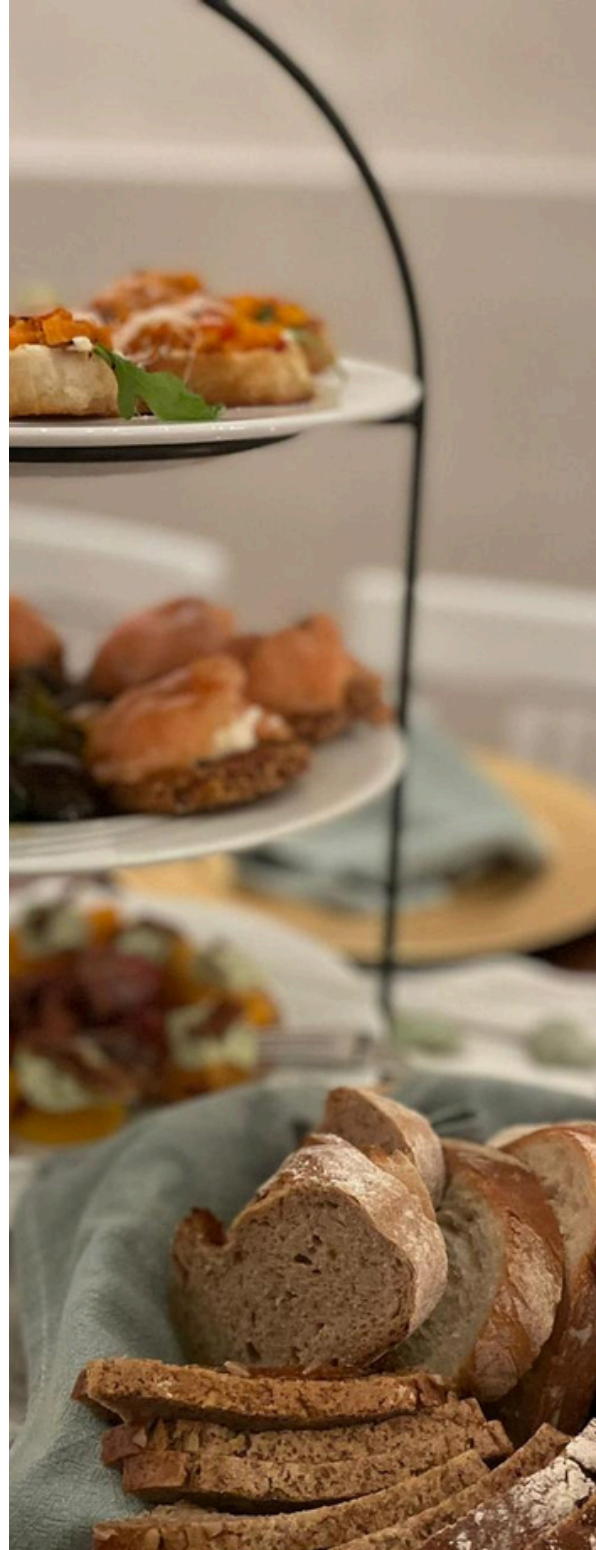

JGA PAKET

GENUSS

Ihr startet mit einer genussvollen Auszeit und stärkt euch für den anstehenden Tag.

Genuss vom Mühlenbäcker - Frühstücks-Brunch

Regionale und hausgemachte Leckereien

- Backwaren: Brot, Baguette, Brötchen, Hefengebäck
- Vielfalt - Käse, Wurst, Milchprodukte, Marmelade, Obstsalat
- Getränke: p.P. 1*Sekt und kleiner O-Saft, Mineralwasser sowie Filterkaffee (weitere Getränke werden extra berechnet)

Besondere Wünsche gerne auf Anfrage. Hier können Mehrkosten anfallen!

Bei schönem Wetter gerne im Innenhof, bei schlechtem Wetter in unserer Hofstube!

GENUSS