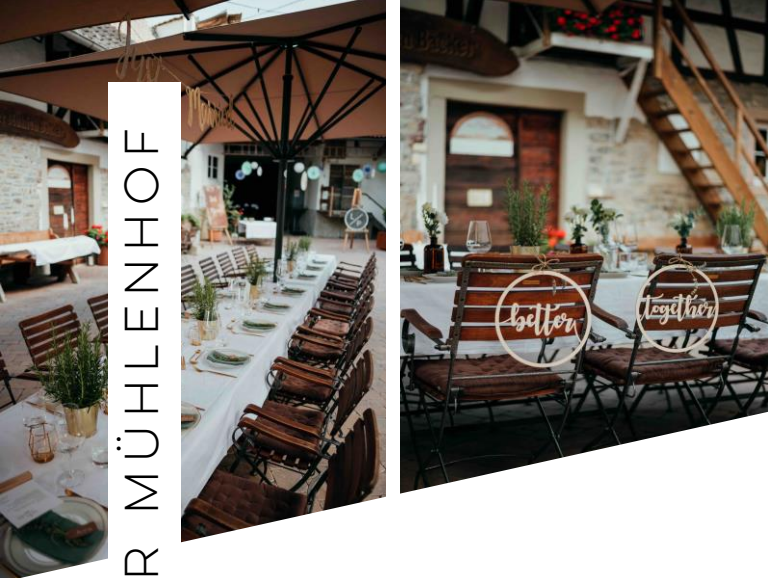

DER MÜHLENHOF